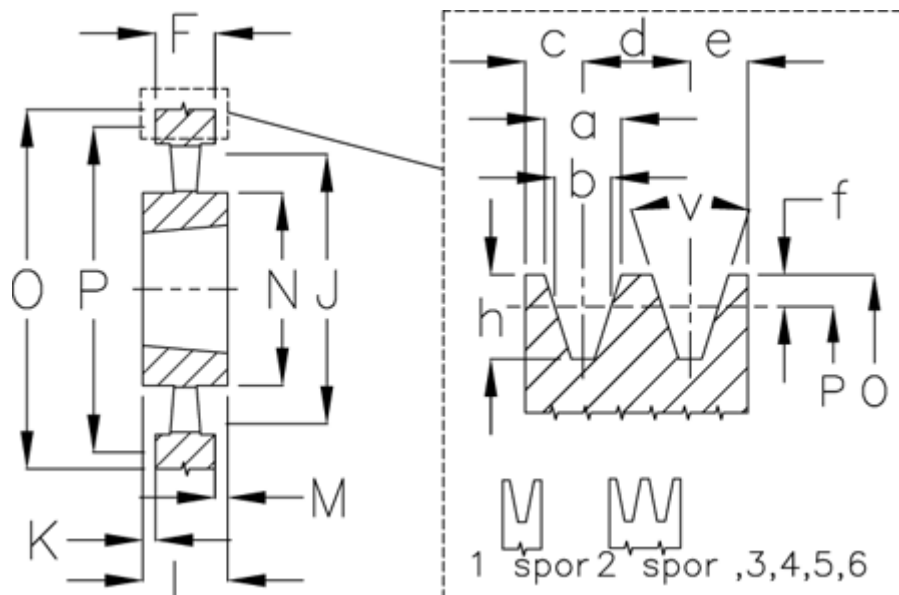

Varenummer: 604111090005
 Beskrivelse: Kileremsskive SPB 900/5 TL4040

Mål

a	= 16.3	F	= 101	O	= 907.0
Antal spor	= 5	For bøsning	= 4040	P	= 900
b	= 14.0	h	= 17.5	Type	= SPB
Bøsning ø max.	= 100	J	= 854	v	= 38 grader
c	= 12.5	K	= -		
d	= 19.0	L	= 102		
e	= 12.5	m	= 1.0		
f	= 3.5	N	= 210		